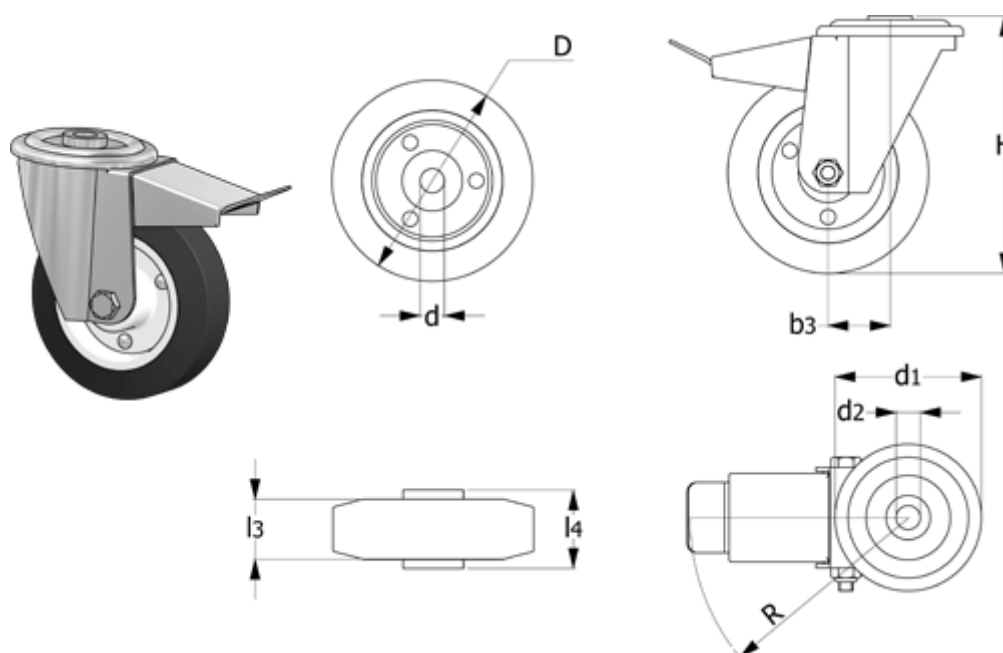

Varenummer: 2314450251  
 Beskrivelse: E+G gummi hjul 450251  
 RE.E3-080-FBF-N Drejeligt konsol m/bremse

## Mål

b3	= 39	Kode	= 450251
d	= 12	l3	= 25
D	= 80	l4	= 39
d1	= 73	R	= 120
d2	= 12	Rullemodstand (N)	= 600
Dynamisk belastning (N)	= 650	Type	= RE.E3-080-FBF
g	= 780		
H	= 107		